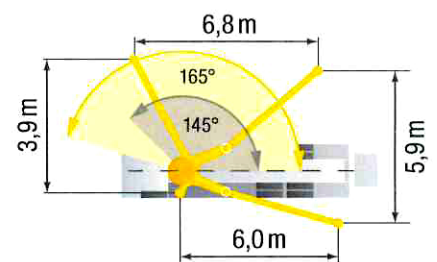

Technische Daten

31-5

Verteilmast

Faltungsart	5-Arm Roll-Z-Faltung (RZ)
Reichhöhe	31,0 m
Reichweite	26,3 m brutto
Reichtiefe	19,9 m
Ausfalthöhe	5,9 m
Länge	
Endschlauch	4 m
Förderleitungen	DN 125, max. 85 bar
Schwenkbereich	365°

Allgemein

Abstützbreite	vorne / hinten
Standard	5,2 m / 7,0 m
ESC	3,85 m / 4,75 m
OSS	3,85 m / 6,3 m
Gesamtlänge	10,85 m
Höhe	3,9 m

Standard

ESC

OSS

vertikal horizontal