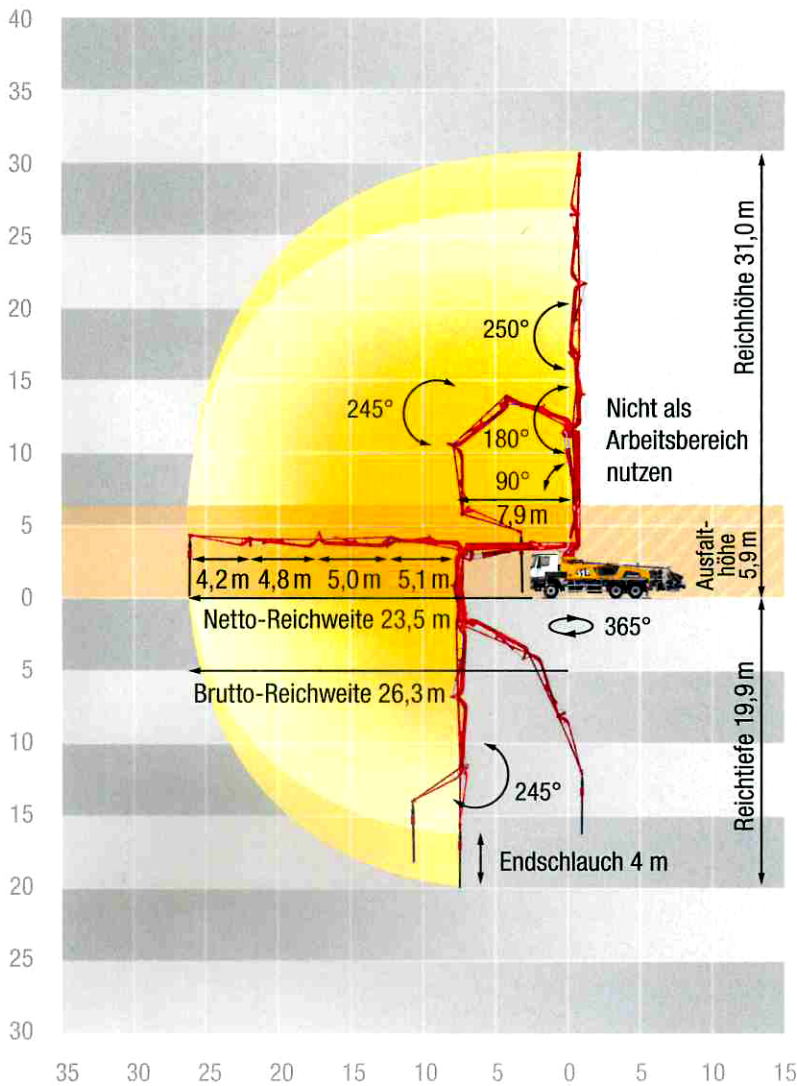

Technische Daten

31-5

Verteilmast

| | |
|------------------------|------------------------------|
| Faltungsart | 5-Arm Roll-Z-Faltung (RZ) |
| Reichhöhe | 31,0 m |
| Reichweite | 26,3 m brutto |
| Reichtiefe | 19,9 m |
| Ausfalthöhe | 5,9 m |
| Länge | |
| Endschlauch | 4 m |
| Förderleitungen | DN 125, max. 85 bar |
| Schwenkbereich | 365° |

Allgemein

| | |
|----------------------|-----------------------|
| Abstützbreite | vorne / hinten |
| Standard | 5,2 m / 7,0 m |
| ESC | 3,85 m / 4,75 m |
| OSS | 3,85 m / 6,3 m |
| Gesamtlänge | 10,85 m |
| Höhe | 3,9 m |

Standard

ESC

OSS

vertikal horizontal