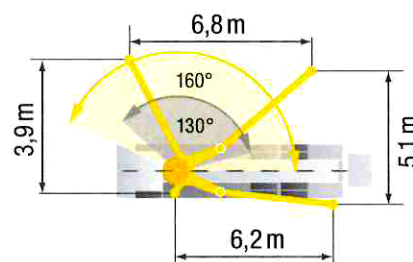

Technische Daten

31-5

Verteilmast

Faltungsart	5-Arm Roll-Z-Faltung (RZ)
Reichhöhe	31,0 m
Reichweite	26,3 m brutto
Reichtiefe	19,9 m
Ausfalthöhe	5,9 m
Länge	
Endschlauch	4 m
Förderleitungen	DN 125, max. 85 bar
Schwenkbereich	365°

Allgemein

Abstützbreite	vorne / hinten
Standard	5,2 m / 7,0 m
ESC	3,85 m / 4,75 m
OSS	3,85 m / 6,3 m
Gesamtlänge	10,85 m
Höhe	3,9 m

Standard

ESC

OSS

vertikal horizontal