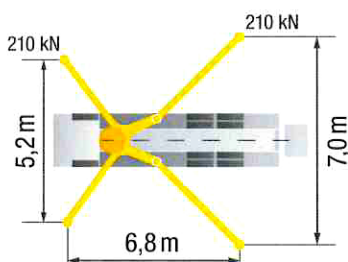

Technische Daten

31-5

Verteilmast

Faltungsart	5-Arm Roll-Z-Faltung (RZ)
Reichhöhe	31,0 m
Reichweite	26,3 m brutto
Reichtiefe	19,9 m
Ausfalthöhe	5,9 m
Länge	
Endschlauch	4 m
Förderleitungen	DN 125, max. 85 bar
Schwenkbereich	365°

Allgemein

Abstützbreite	vorne / hinten
Standard	5,2 m / 7,0 m
ESC	3,85 m / 4,75 m
OSS	3,85 m / 6,3 m
Gesamtlänge	10,85 m
Höhe	3,9 m

Standard

ESC

OSS

vertikal horizontal